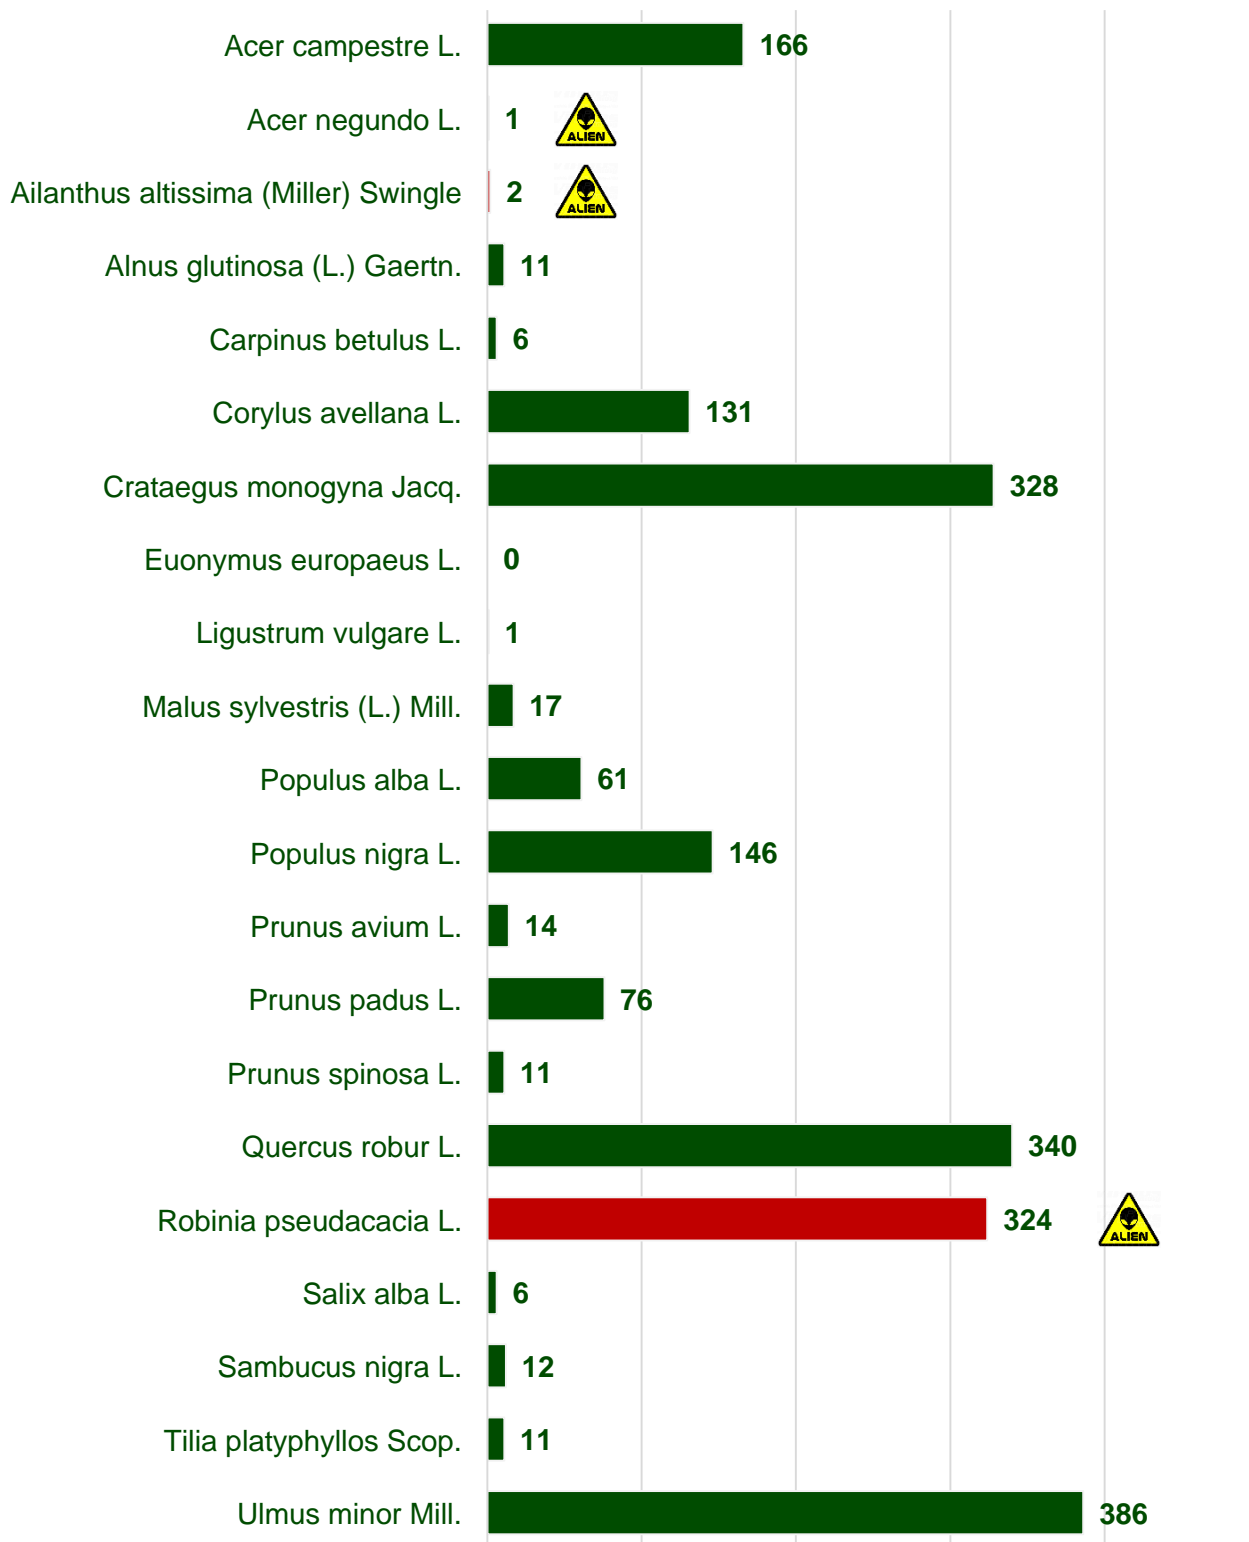

RILIEVO SPECIE ARBOREE

Numero totale alberi censiti: 2050

Il rilievo delle essenze arboree è stato effettuato nel 2010